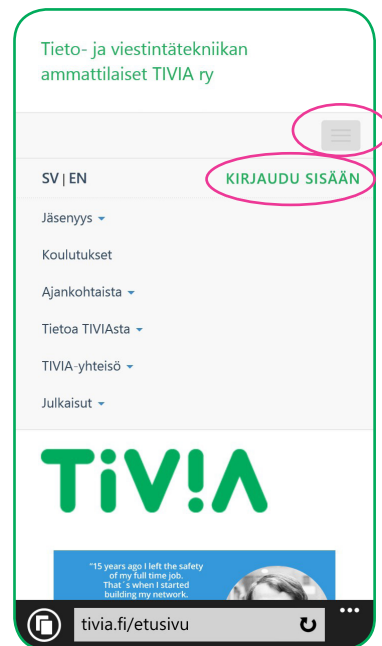

JÄSENTIETOJEN YLLÄPITO

Jokaisella TIVIA-yhteisön jäsenellä on käyttäjätunnus ja henkilökohtainen salasana, joiden avulla voi kirjautua verkkosivustolle ja ylläpitää mm. seuraavia omia jäsentietoja:

- yhteys- ja muut henkilötiedot
- jäsenetulehtien tilaukset
- liittyy jäseneksi toiseen tai useampaan TIVIA-yhteisön yhdistykseen
- salasana

➤ Siirry osoitteeseen tivia.fi ja valitse "Kirjaudu sisään".

➤ Kirjaudu sisään. Jos tarvitset apua kirjautumiseen, ota yhteyttä jasenasiat@tivia.fi.

➤ Klikkaa TÄSTÄ-sanaa päästäksesi suoraan omien tietojen ylläpito -lomakkeelle.